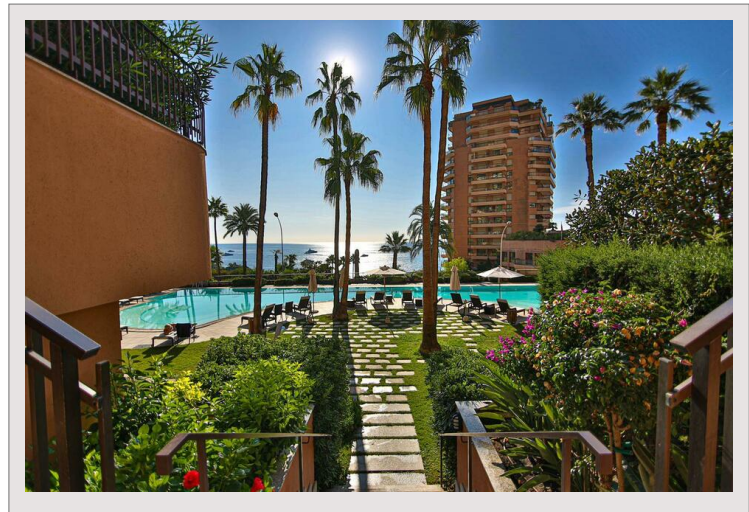

### Vente Monaco

Type de produit	Appartement	Nb. pièces	2 pièces
		Nb. chambres	1
		Immeuble	Parc Saint Roman
		Quartier	La Rousse - Saint Roman

Beau duplex à Saint Roman avec une terrasse de style moderne. La superficie totale du duplex est de 110m, il y a aussi une magnifique terrasse de 10m (meublée) avec vue sur la piscine et les arbres. Salle de bain spacieuse - 7 m et cuisine 9 m, salon - 34 m, chambre 50 m

## Magnifique duplex in Saint Roman