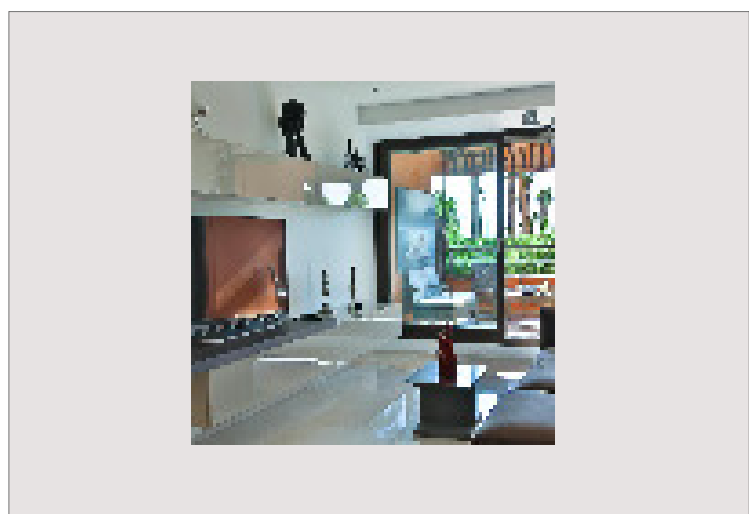

### Vente Monaco

Type de produit	Appartement	Nb. pièces	2 pièces
		Nb. chambres	1
		Immeuble	Parc Saint Roman
		Quartier	La Rousse - Saint Roman

Beau duplex à Saint Roman avec une terrasse de style moderne. La superficie totale du duplex est de 110m, il y a aussi une magnifique terrasse de 10m (meublée) avec vue sur la piscine et les arbres. Salle de bain spacieuse - 7 m et cuisine 9 m, salon - 34 m, chambre 50 m