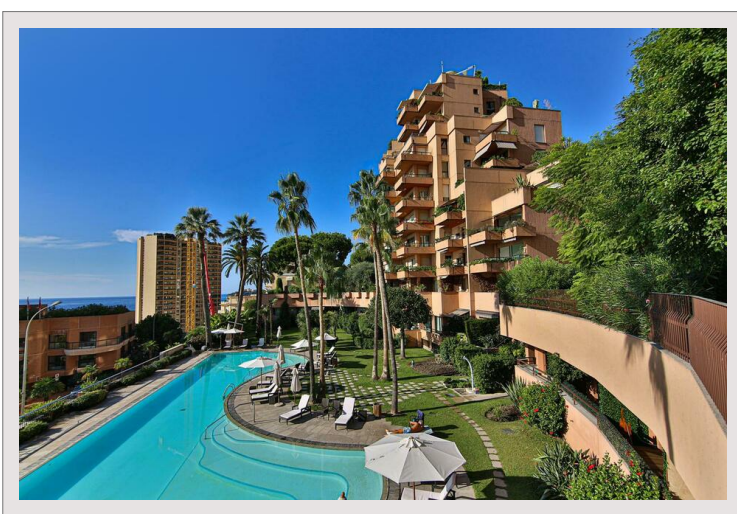

### Vente Monaco

Type de produit	Appartement	Nb. pièces	2 pièces
		Nb. chambres	1
		Immeuble	Parc Saint Roman
		Quartier	La Rousse - Saint Roman

Beau duplex à Saint Roman avec une terrasse de style moderne. La superficie totale du duplex est de 110m, il y a aussi une magnifique terrasse de 10m (meublée) avec vue sur la piscine et les arbres. Salle de bain spacieuse - 7 m et cuisine 9 m, salon - 34 m, chambre 50 m

## Magnifique duplex in Saint Roman