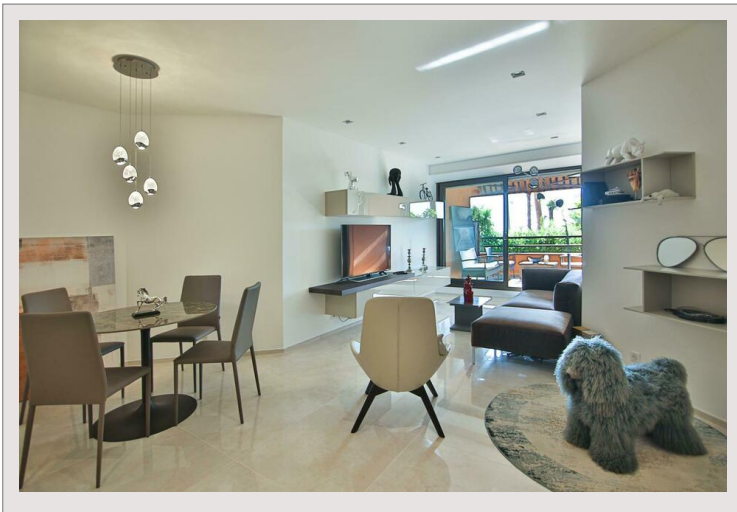

### Vente Monaco

Type de produit	Appartement	Nb. pièces	2 pièces
		Nb. chambres	1
		Immeuble	Parc Saint Roman
		Quartier	La Rousse - Saint Roman

Beau duplex à Saint Roman avec une terrasse de style moderne. La superficie totale du duplex est de 110m, il y a aussi une magnifique terrasse de 10m (meublée) avec vue sur la piscine et les arbres. Salle de bain spacieuse - 7 m et cuisine 9 m, salon - 34 m, chambre 50 m