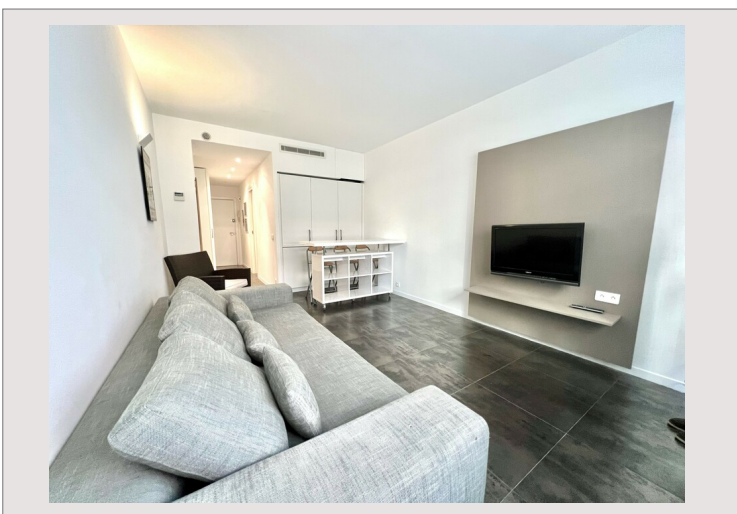

CHATEAU AMIRAL - Proches des plages - Studio rénové

Vente Monaco

1 390 000 €

Dans une immeuble moderne avec concierge, situé entre les plages du Larvotto et le Boulevard d'Italie

Type de produit	Appartement	Nb. pièces	Studio
Superficie hab.	30 m ²	Immeuble	Château Amiral
Etage	6	Quartier	La Rousse - Saint Roman

Studio rénové situé au 6ème étage d'un immeuble modern avec concierge disposant d'une double entrée: côté Boulevard d'Italie et côté Boulevard du Larvotto.

CHATEAU AMIRAL - Proches des plages - Studio rénové