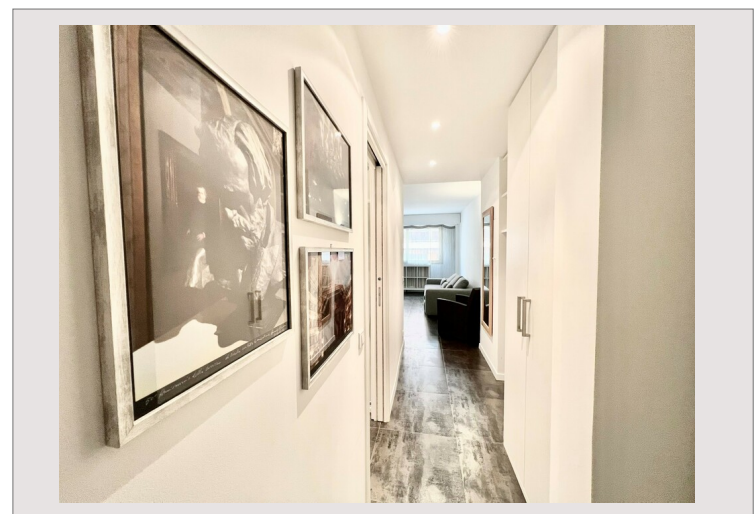

CHATEAU AMIRAL - Proches des plages - Studio rénové

Vente Monaco

1 390 000 €

Dans une immeuble moderne avec concierge, situé entre les plages du Larvotto et le Boulevard d'Italie

Type de produit	Appartement	Nb. pièces	Studio
Superficie hab.	30 m ²	Immeuble	Château Amiral
Etage	6	Quartier	La Rousse - Saint Roman

Studio rénové situé au 6ème étage d'un immeuble modern avec concierge disposant d'une double entrée: côté Boulevard d'Italie et côté Boulevard du Larvotto.

CHATEAU AMIRAL - Proches des plages - Studio rénové