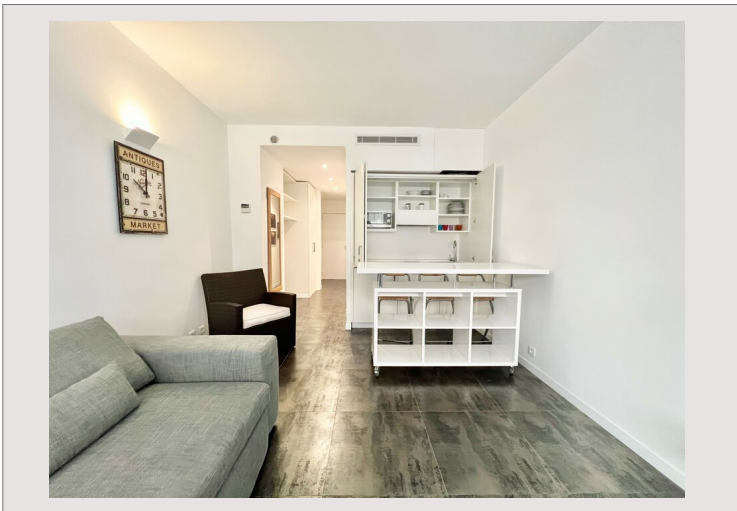

CHATEAU AMIRAL - Proches des plages - Studio rénové

Vente Monaco

1 390 000 €

Dans une immeuble moderne avec concierge, situé entre les plages du Larvotto et le Boulevard d'Italie

Type de produit	Appartement	Nb. pièces	Studio
Superficie hab.	30 m ²	Immeuble	Château Amiral
Etage	6	Quartier	La Rousse - Saint Roman

Studio rénové situé au 6ème étage d'un immeuble modern avec concierge disposant d'une double entrée: côté Boulevard d'Italie et côté Boulevard du Larvotto.

CHATEAU AMIRAL - Proches des plages - Studio rénové