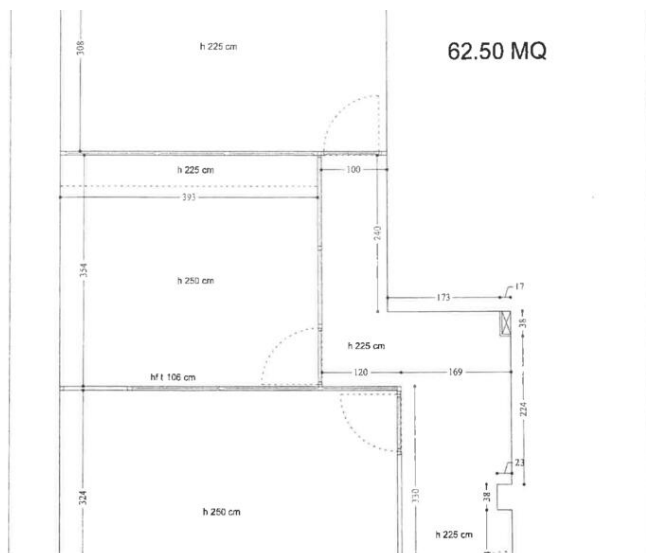

2 200 000 €

Tipo di proprietà
Ufficio

Stanze
2 stanze

Edificio
Titien

Quartiere
Fontvieille

Superficie abitabile
62,50 m²

Livello
Piano terra

Condizione
Ottimo stato

Rif.
Tit714

Pagina
1/3

Rif. : Tit714

Questo documento non rappresenta un'offerta o un contratto. Tutte le misure, superfici e distanze sono approssimative. Le descrizioni e planimetrie sono date a titolo indicativo e la loro esattezza non è garantita. Le fotografie mostrano solo alcune parti della proprietà alla data in cui sono state fatte. L'offerta di Vendita è valida salvo in caso di Vendita/affitto, ritiro dalla Vendita/affitto o cambio del prezzo o altra condizione, senza avviso preliminare.

Questo documento non rappresenta un'offerta o un contratto. Tutte le misure, superfici e distanze sono approssimative. Le descrizioni e planimetrie sono date a titolo indicativo e la loro esattezza non è garantita. Le fotografie mostrano solo alcune parti della proprietà alla data in cui son state fatte. L'offerta di Vendita è valida salvo in caso di Vendita/affitto, ritiro dalla Vendita/affitto o cambio del prezzo o altra condizione, senza avviso preliminare.